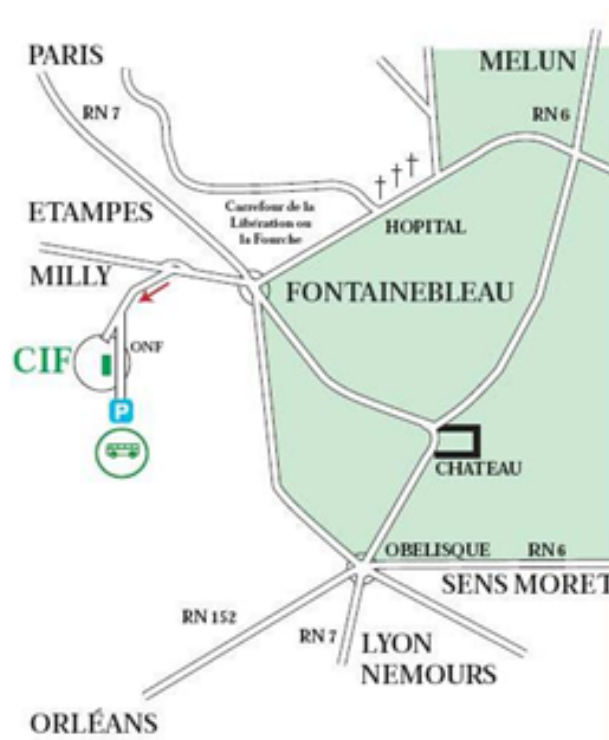

TOP LOISIRS
1 rue de Montchavant
Pôle Economique des Renardières
77250 ECUELLES

TEL: 01 60 74 08 50 / 06 14 75 53 69

PLAN D'ACCES

FONTAINEBLEAU™ CARREFOUR DU COQ (La Faisanderie)

- Rejoindre le Carrefour de la Libération (via la rue Royale)
- Suivre la direction Milly la Forêt / Etampes
- Prendre à droite la D409 en direction d'Arbonne-la-Forêt ou Milly-la-Forêt
- Faire 400 mètres environ et suivez l'accès la Faisanderie ONF ou antenne Forestière de l'Office de Tourisme
- 300 mètres plus loin, la route se divise en deux, prendre la branche de droite
- Encore 250 mètres et vous êtes à la Faisanderie (parking)

BONNE ROUTE !